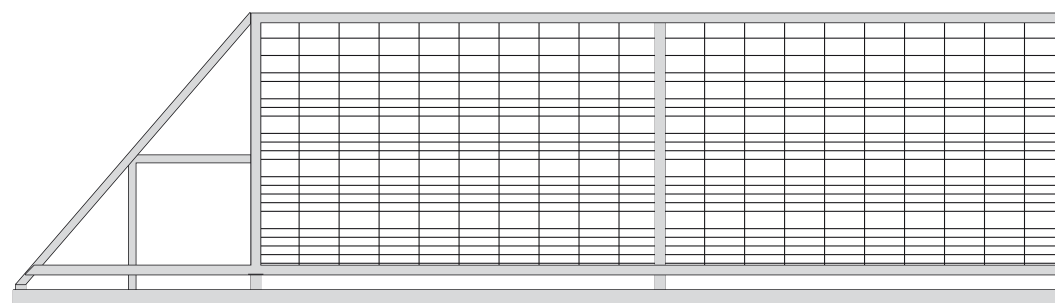

Bramy przesuwne

Wzór łuku kod produktu: **BP-01** wys. bramy - 155,00 cm

Wzór trapezu kod produktu: **BP-03** wys. bramy - 150,00 cm

Wzór trójkąta kod produktu: **BP-02** wys. bramy - 150,00 cm

Wzór ukośny kod produktu: **BP-04** wys. bramy - 150,00 cm

Wzór prosty kod produktu: **BP-05** wys. bramy - 150,00 cm