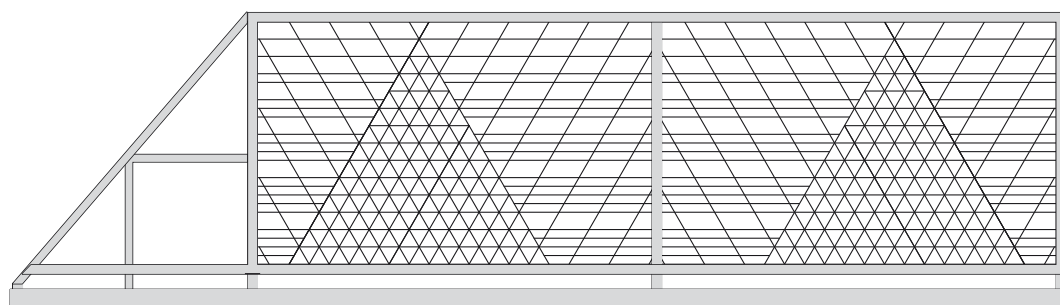

Bramy przesuwne

Wzór łuku kod produktu: **BP-01** wys. bramy - 155,00 cm

Wzór trapezu kod produktu: **BP-03** wys. bramy - 150,00 cm

Wzór trójkąta kod produktu: **BP-02** wys. bramy - 150,00 cm

Wzór ukośny kod produktu: **BP-04** wys. bramy - 150,00 cm

Wzór prosty kod produktu: **BP-05** wys. bramy - 150,00 cm