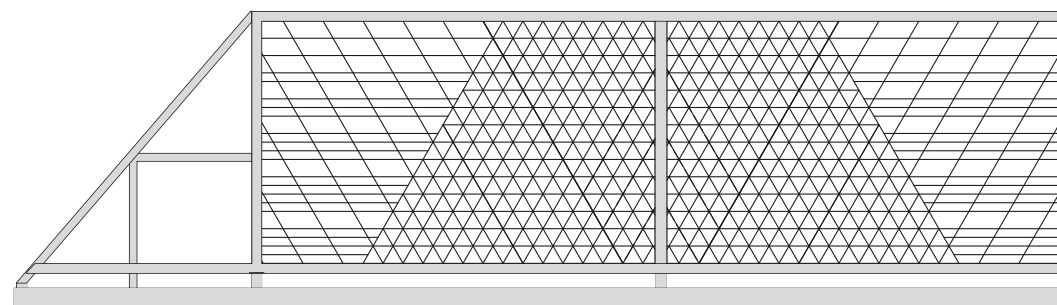

Bramy przesuwne

Wzór łuku kod produktu: **BP-01** wys. bramy - 155,00 cm

Wzór trapezu kod produktu: **BP-03** wys. bramy - 150,00 cm

Wzór trójkąta kod produktu: **BP-02** wys. bramy - 150,00 cm

Wzór ukośny kod produktu: **BP-04** wys. bramy - 150,00 cm

Wzór prosty kod produktu: **BP-05** wys. bramy - 150,00 cm