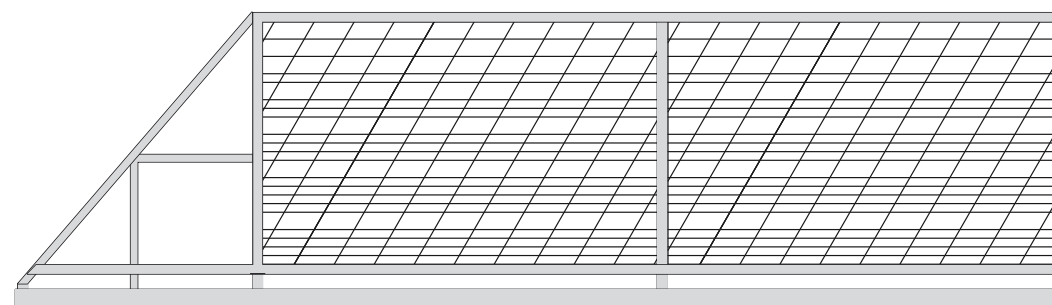

Bramy przesuwne

Wzór łuku kod produktu: **BP-01** wys. bramy - 155,00 cm

Wzór trapezu kod produktu: **BP-03** wys. bramy - 150,00 cm

Wzór trójkąta kod produktu: **BP-02** wys. bramy - 150,00 cm

Wzór ukośny kod produktu: **BP-04** wys. bramy - 150,00 cm

Wzór prosty kod produktu: **BP-05** wys. bramy - 150,00 cm