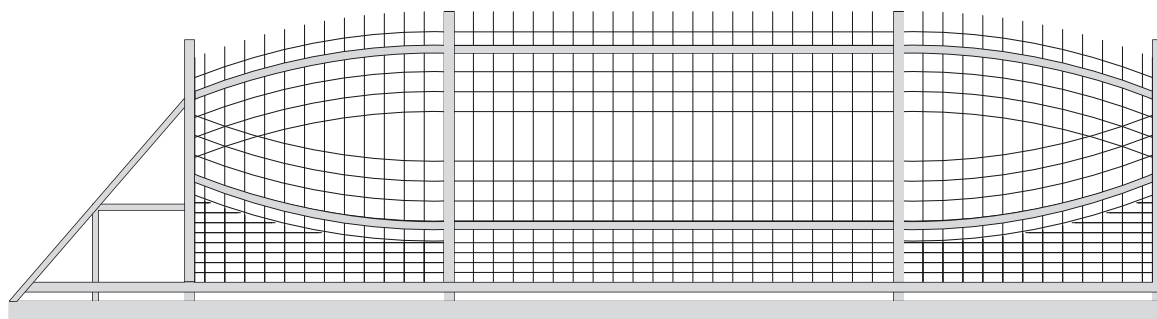

Bramy przesuwne

Wzór łuku kod produktu: **BP-01** wys. bramy - 155,00 cm

Wzór trapezu kod produktu: **BP-03** wys. bramy - 150,00 cm

Wzór trójkąta kod produktu: **BP-02** wys. bramy - 150,00 cm

Wzór ukośny kod produktu: **BP-04** wys. bramy - 150,00 cm

Wzór prosty kod produktu: **BP-05** wys. bramy - 150,00 cm