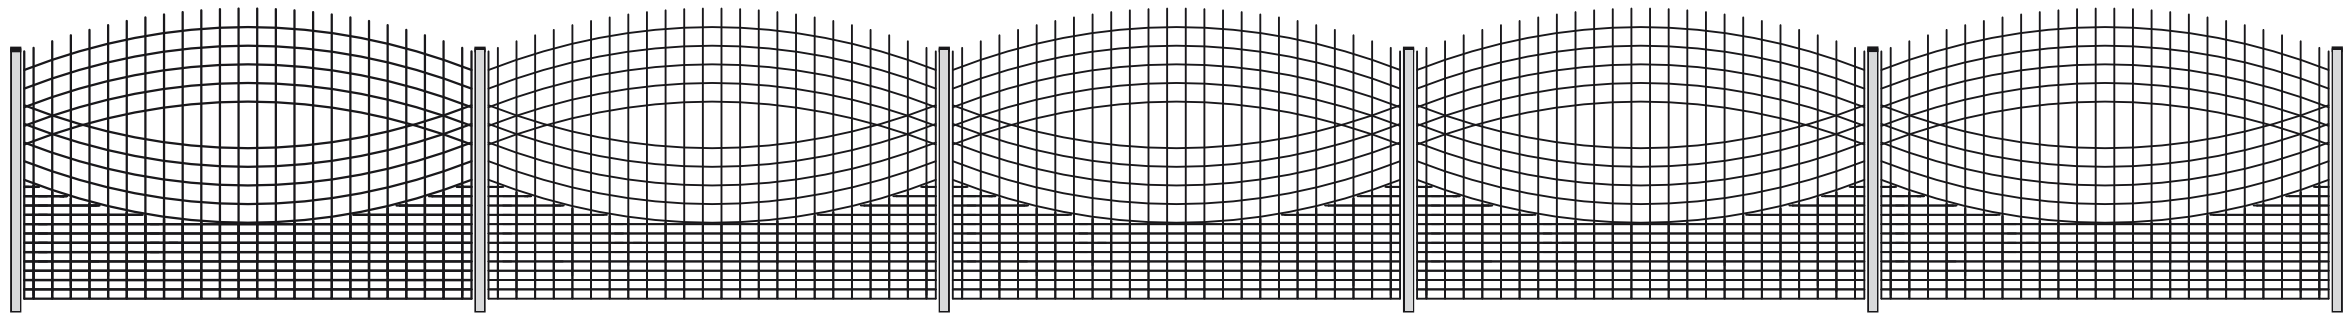

Elementy występujące w zestawie: panel ogrodzeniowy, słupek (profil stalowy 40 x 60 cm), łączniki

Wzór łuku
wys. - 155,00 cm
szer. - 245,00 cm

Wzór trójkąta
wys. - 150,00 cm
szer. - 245,00 cm

Wzór trapezu
wys. - 150,00 cm
szer. - 245,00 cm

Wzór ukośny
wys. - 150,00 cm
szer. - 245,00 cm

Wzór prosty
wys. - 150,00 cm
szer. - 245,00 cm