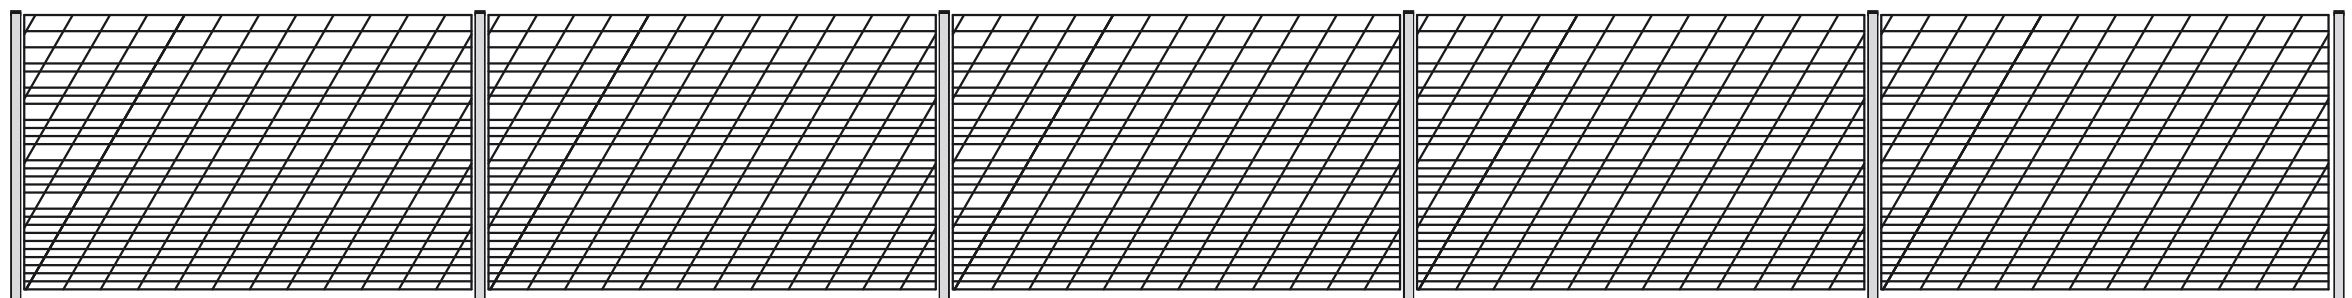

Elementy występujące w zestawie: panel ogrodzeniowy, słupek (profil stalowy 40 x 60 cm), łączniki

Wzór łuku
wys. - 155,00 cm
szer. - 245,00 cm

Wzór trójkąta
wys. - 150,00 cm
szer. - 245,00 cm

Wzór trapezu
wys. - 150,00 cm
szer. - 245,00 cm

Wzór ukośny
wys. - 150,00 cm
szer. - 245,00 cm

Wzór prosty
wys. - 150,00 cm
szer. - 245,00 cm