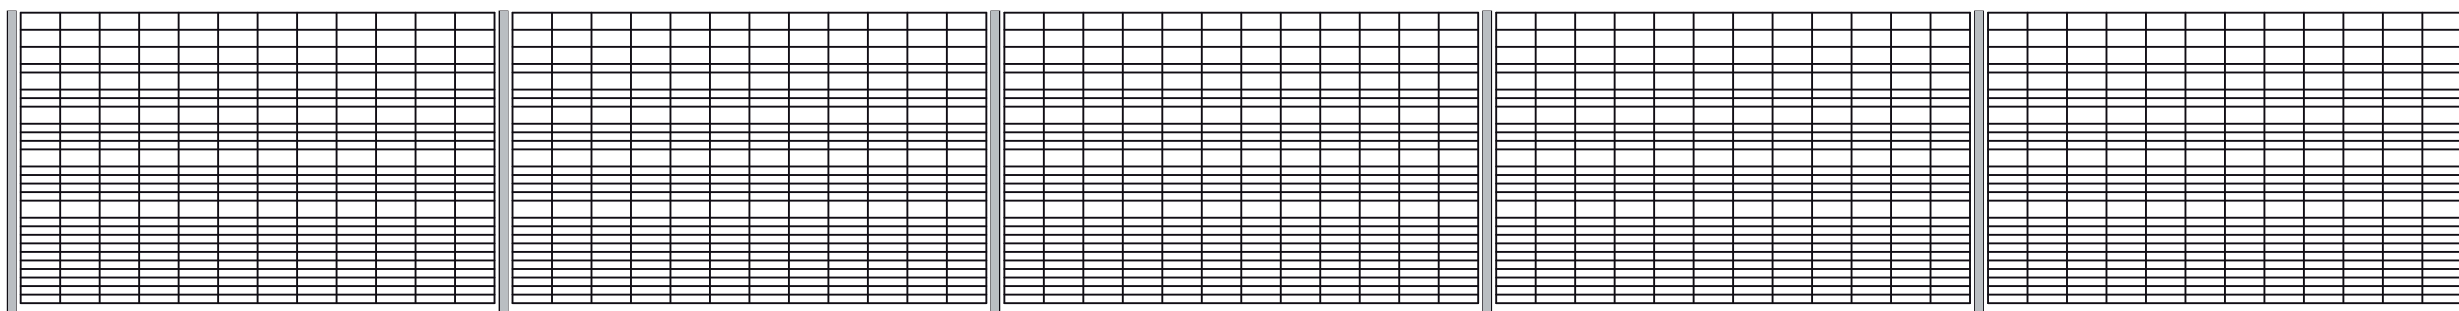

WZÓR PROSTY

kod produktu: **P-05**
wys. - 125,00 cm
szer. - 245,00 cm

kod produktu: **P-05**
wys. - 150,00 cm
szer. - 245,00 cm

kod produktu: **P-05**
wys. - 190,00 cm
szer. - 245,00 cm

Wzór prosty
wys. - 150,00 cm
szer. - 245,00 cm

Wzór prosty
wys. panela - 125,00 cm
plyta betonowa - 25,00 cm
wys. całkowita - 155,00 cm

Wzór prosty kod: P-05

Furtka kod: F-05

Brama skrzydowa kod: BS-05

Wzór prosty kod: P-05

Brama przesuwna kod: BP-05

Furtka kod: F-05

Furtka kod: F-05

Brama skrzydowa kod: BS-05

Brama przesuwna kod: BP-05