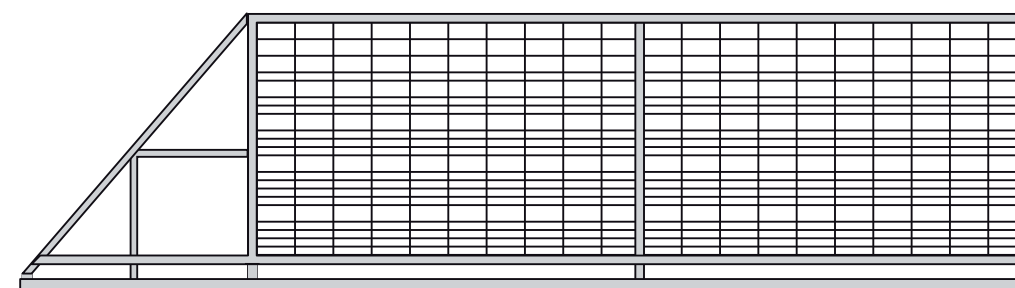

Brama przesuwna kod: BP-05