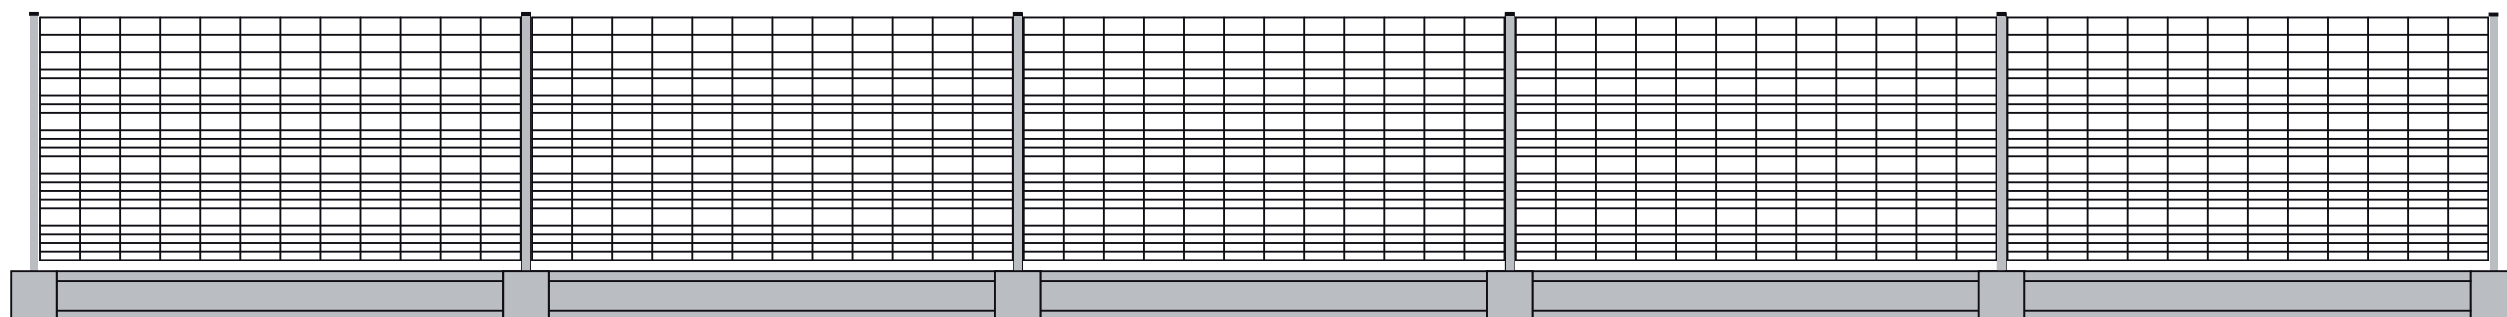

WZÓR PROSTY

kod produktu: **P-05**
wys. - 125,00 cm
szer. - 245,00 cm

kod produktu: **P-05**
wys. - 150,00 cm
szer. - 245,00 cm

kod produktu: **P-05**
wys. - 190,00 cm
szer. - 245,00 cm

Wzór prosty
wys. - 150,00 cm
szer. - 245,00 cm

Wzór prosty
wys. panela - 125,00 cm
plyta betonowa - 25,00 cm
wys. całkowita - 155,00 cm

Wzór prosty kod: P-05

Furtka kod: F-05

Brama skrzydowa kod: BS-05

Wzór prosty kod: P-05

Brama przesuwna kod: BP-05

Furtka kod: F-05

Furtka kod: F-05

Brama skrzydowa kod: BS-05

Brama przesuwna kod: BP-05