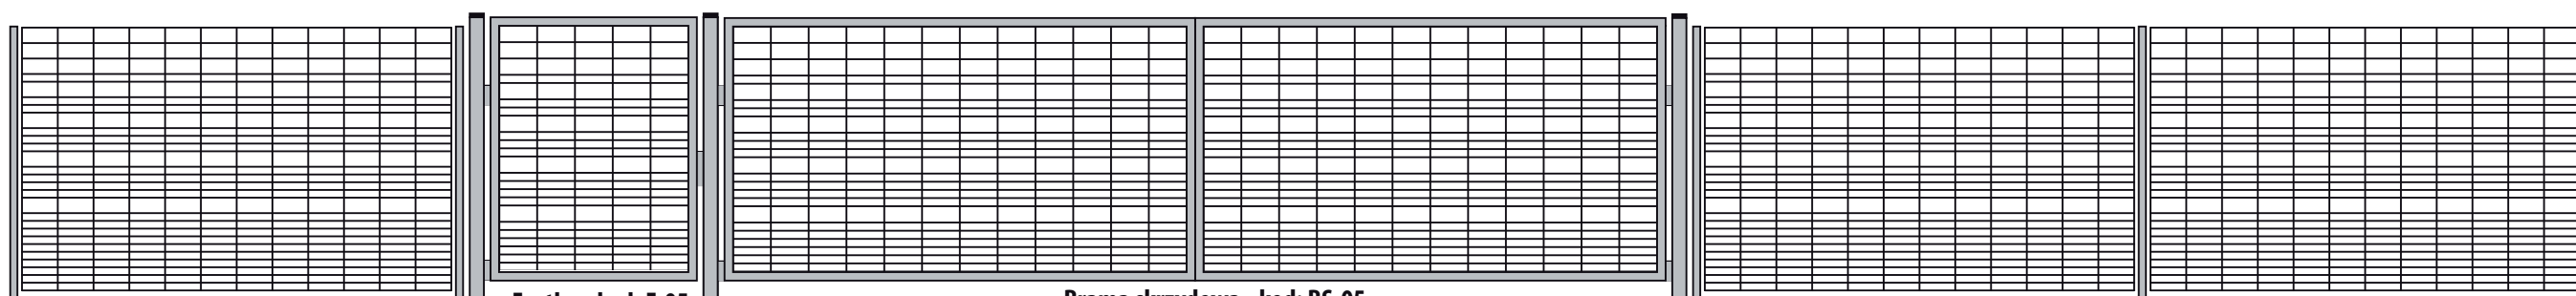

WZÓR PROSTY

kod produktu: **P-05**
wys. - 125,00 cm
szer. - 245,00 cm

kod produktu: **P-05**
wys. - 150,00 cm
szer. - 245,00 cm

kod produktu: **P-05**
wys. - 190,00 cm
szer. - 245,00 cm

Wzór prosty
wys. - 150,00 cm
szer. - 245,00 cm

Wzór prosty
wys. panela - 125,00 cm
plyta betonowa - 25,00 cm
wys. całkowita - 155,00 cm

Wzór prosty kod: P-05

Furtka kod: F-05

Brama skrzydowa kod: BS-05

Wzór prosty kod: P-05

Brama przesuwna kod: BP-05

Furtka kod: F-05

Furtka kod: F-05

Brama skrzydowa kod: BS-05

Brama przesuwna kod: BP-05