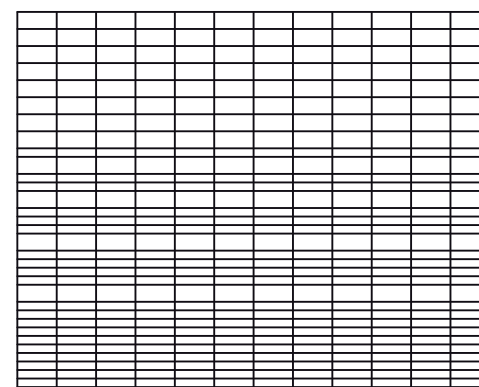

WZÓR PROSTY

kod produktu: **P-05**
wys. - 125,00 cm
szer. - 245,00 cm

kod produktu: **P-05**
wys. - 150,00 cm
szer. - 245,00 cm

kod produktu: **P-05**
wys. - 190,00 cm
szer. - 245,00 cm

Wzór prosty
wys. - 150,00 cm
szer. - 245,00 cm

Wzór prosty
wys. panela - 125,00 cm
plyta betonowa - 25,00 cm
wys. całkowita - 155,00 cm

Wzór prosty kod: P-05

Furtka kod: F-05

Brama skrzydowa kod: BS-05

Wzór prosty kod: P-05

Brama przesuwna kod: BP-05

Furtka kod: F-05