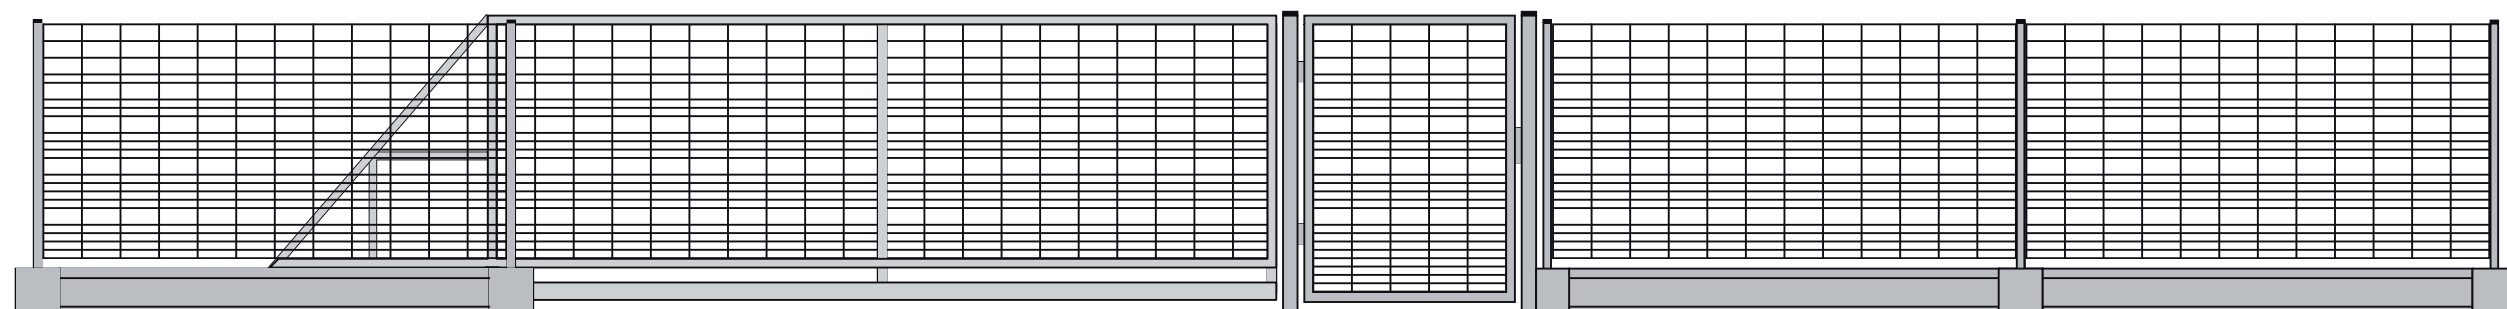

WZÓR PROSTY

kod produktu: **P-05**
wys. - 125,00 cm
szer. - 245,00 cm

kod produktu: **P-05**
wys. - 150,00 cm
szer. - 245,00 cm

kod produktu: **P-05**
wys. - 190,00 cm
szer. - 245,00 cm

Wzór prosty
wys. - 150,00 cm
szer. - 245,00 cm

Wzór prosty
wys. panela - 125,00 cm
plyta betonowa - 25,00 cm
wys. całkowita - 155,00 cm

Wzór prosty kod: P-05

Furtka kod: F-05

Brama skrzydowa kod: BS-05

Wzór prosty kod: P-05

Brama przesuwna kod: BP-05

Furtka kod: F-05

Furtka kod: F-05

Brama skrzydowa kod: BS-05

Brama przesuwna kod: BP-05