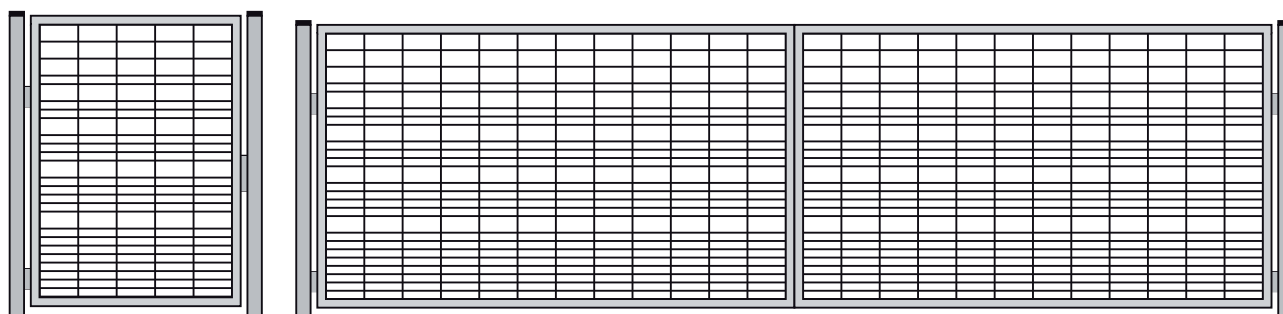

WZÓR PROSTY

kod produktu: **P-05**
wys. - 125,00 cm
szer. - 245,00 cm

kod produktu: **P-05**
wys. - 150,00 cm
szer. - 245,00 cm

kod produktu: **P-05**
wys. - 190,00 cm
szer. - 245,00 cm

Wzór prosty
wys. - 150,00 cm
szer. - 245,00 cm

Wzór prosty
wys. panela - 125,00 cm
plyta betonowa - 25,00 cm
wys. całkowita - 155,00 cm

Wzór prosty kod: P-05

Furtka kod: F-05

Brama skrzydowa kod: BS-05

Wzór prosty kod: P-05

Brama przesuwna kod: BP-05

Furtka kod: F-05

Furtka kod: F-05

Brama skrzydowa kod: BS-05

Brama przesuwna kod: BP-05