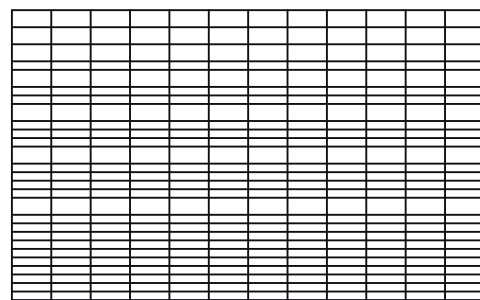

WZÓR PROSTY

kod produktu: **P-05**
wys. - 125,00 cm
szer. - 245,00 cm

kod produktu: **P-05**
wys. - 150,00 cm
szer. - 245,00 cm

kod produktu: **P-05**
wys. - 190,00 cm
szer. - 245,00 cm

Wzór prosty
wys. - 150,00 cm
szer. - 245,00 cm

Wzór prosty
wys. panela - 125,00 cm
plyta betonowa - 25,00 cm
wys. całkowita - 155,00 cm

Wzór prosty kod: P-05

Furtka kod: F-05

Brama skrzydowa kod: BS-05

Wzór prosty kod: P-05

Brama przesuwna kod: BP-05

Furtka kod: F-05