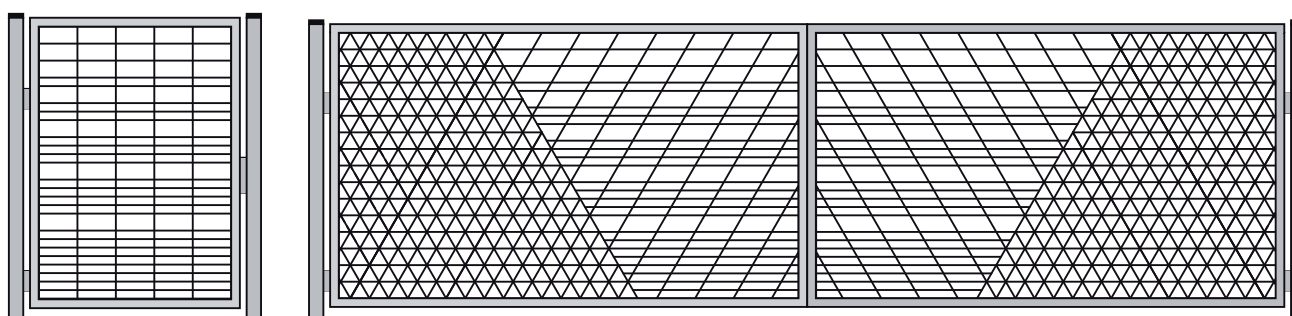

WZÓR TRAPEZU

kod produktu: **P-03**
wys. - 125,00 cm
szer. - 245,00 cm

kod produktu: **P-03**
wys. - 150,00 cm
szer. - 245,00 cm

kod produktu: **P-03**
wys. - 190,00 cm
szer. - 245,00 cm

Wzór trapezu
wys. - 150,00 cm
szer. - 245,00 cm

Wzór trapezu
wys. panela - 125,00 cm
płyta betonowa - 25,00 cm
wys. całkowita - 155,00 cm

Wzór trapezu kod: P-03

Furtka kod: F-05

Brama skrzydłowa kod: BS-03

Wzór trapezu kod: P-03

Brama przesuwna kod: BP-03

Furtka kod: F-05

Furtka kod: F-05

Brama skrzydłowa kod: BS-03

Brama przesuwna kod: BP-03