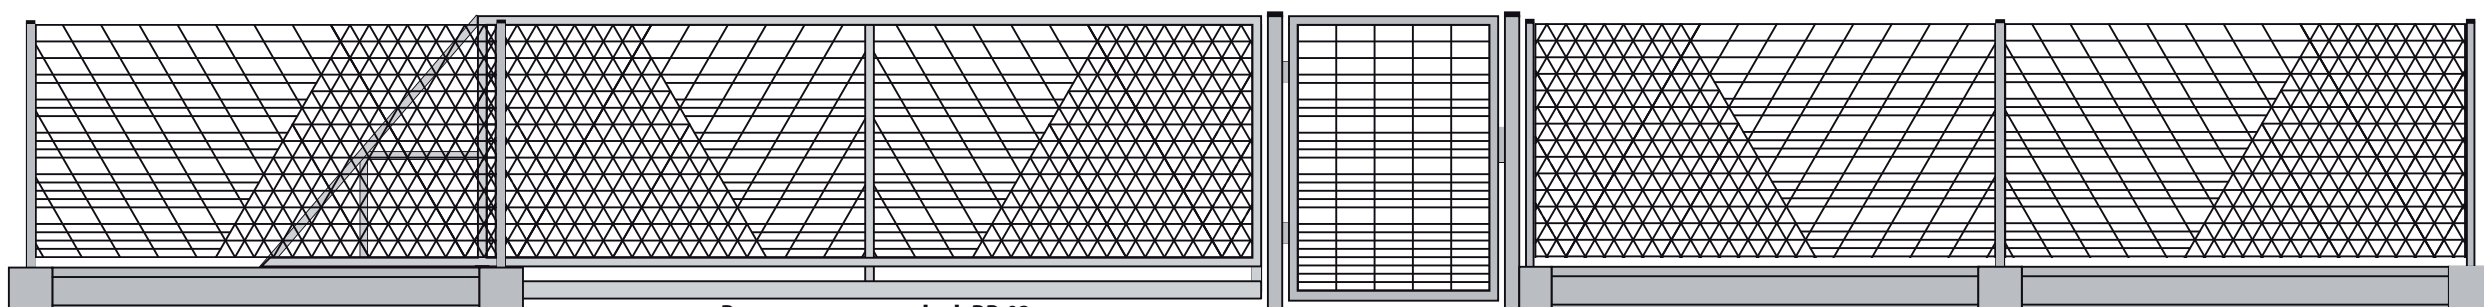

WZÓR TRAPEZU

kod produktu: **P-03**
wys. - 125,00 cm
szer. - 245,00 cm

kod produktu: **P-03**
wys. - 150,00 cm
szer. - 245,00 cm

kod produktu: **P-03**
wys. - 190,00 cm
szer. - 245,00 cm

Wzór trapezu
wys. - 150,00 cm
szer. - 245,00 cm

Wzór trapezu
wys. panela - 125,00 cm
płyta betonowa - 25,00 cm
wys. całkowita - 155,00 cm

Wzór trapezu kod: P-03

Furtka kod: F-05

Brama skrzydłowa kod: BS-03

Wzór trapezu kod: P-03

Brama przesuwna kod: BP-03