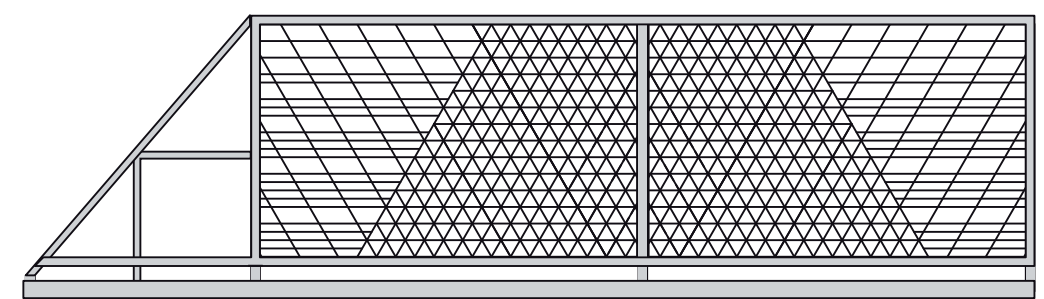

Brama przesuwna kod: BP-03