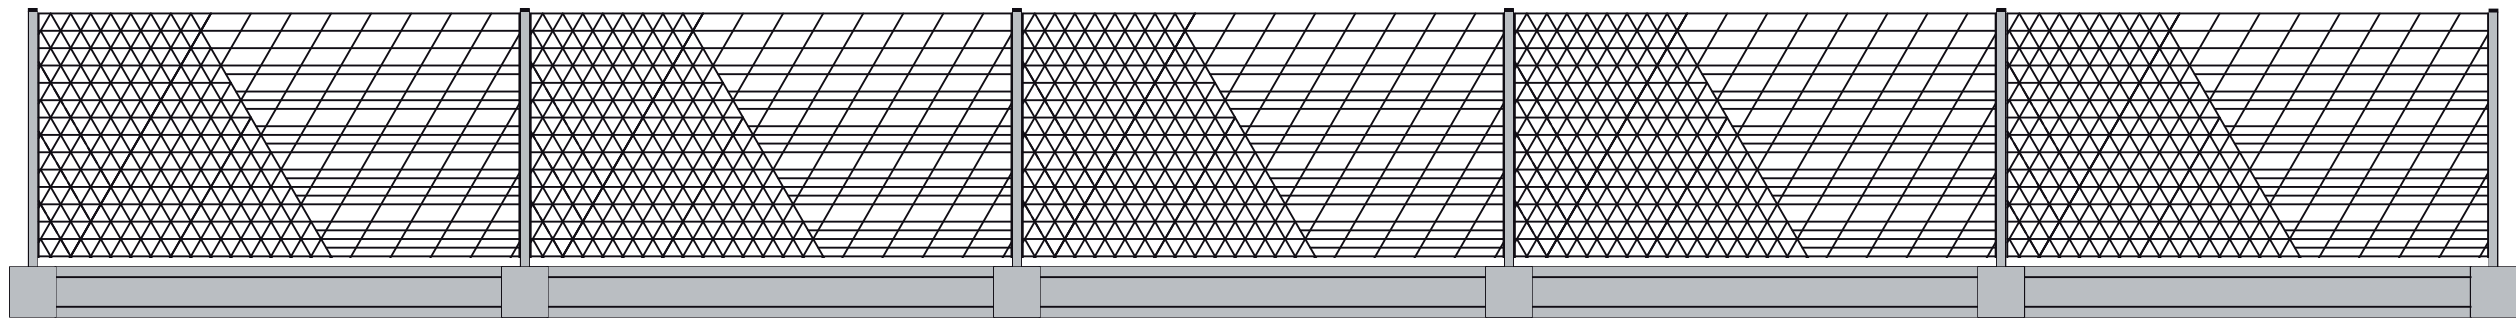

WZÓR TRAPEZU

kod produktu: **P-03**
wys. - 125,00 cm
szer. - 245,00 cm

kod produktu: **P-03**
wys. - 150,00 cm
szer. - 245,00 cm

kod produktu: **P-03**
wys. - 190,00 cm
szer. - 245,00 cm

Wzór trapezu
wys. - 150,00 cm
szer. - 245,00 cm

Wzór trapezu
wys. panela - 125,00 cm
płyta betonowa - 25,00 cm
wys. całkowita - 155,00 cm

Wzór trapezu kod: P-03

Furtka kod: F-05

Brama skrzydłowa kod: BS-03

Wzór trapezu kod: P-03

Brama przesuwna kod: BP-03