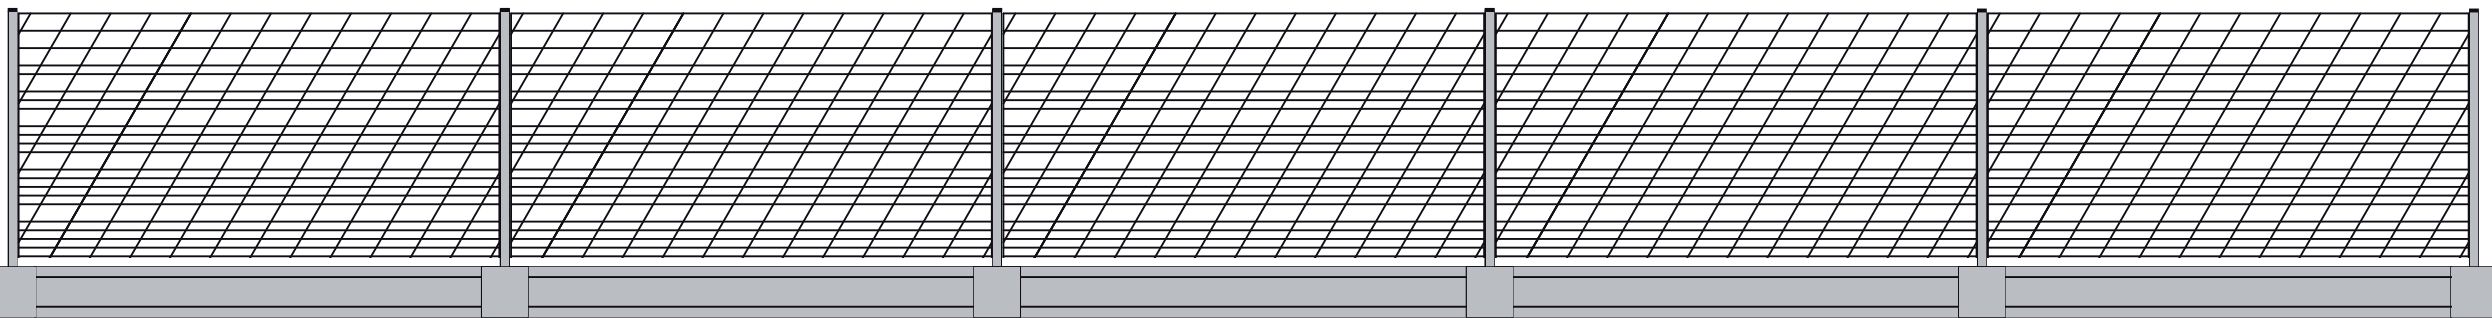

WZÓR UKOŚNY

kod produktu: **P-04**
wys. - 125,00 cm
szer. - 245,00 cm

kod produktu: **P-04**
wys. - 150,00 cm
szer. - 245,00 cm

kod produktu: **P-04**
wys. - 190,00 cm
szer. - 245,00 cm

Wzór ukośny
wys. - 150,00 cm
szer. - 245,00 cm

Wzór ukośny
wys. panela - 125,00 cm
płyta betonowa - 25,00 cm
wys. całkowita - 155,00 cm

Wzór ukośny kod: P-04

Furtka kod: F-05

Brama skrzydowa kod: BS-04

Wzór ukośny kod: P-04

Brama przesuwna kod: BP-04

Furtka kod: F-05

Furtka kod: F-05

Brama skrzydowa kod: BS-04

Brama przesuwna kod: BP-04