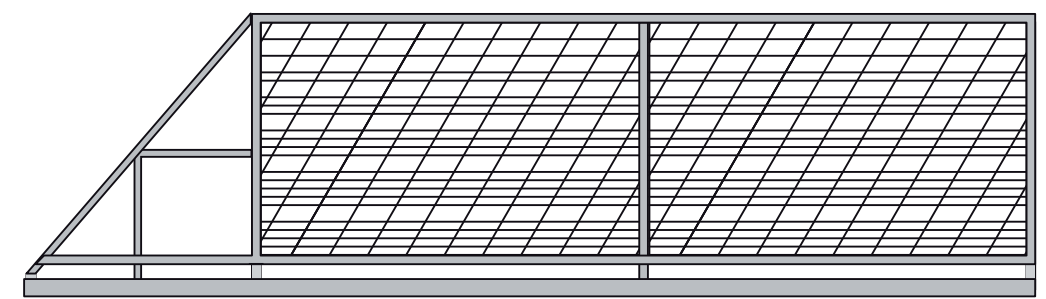

Brama przesuwna kod: BP-04