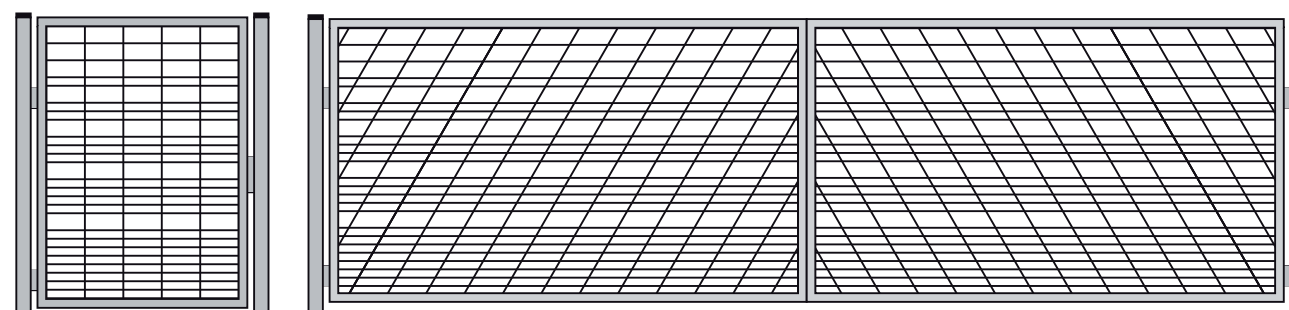

WZÓR UKOŚNY

kod produktu: **P-04**
wys. - 125,00 cm
szer. - 245,00 cm

kod produktu: **P-04**
wys. - 150,00 cm
szer. - 245,00 cm

kod produktu: **P-04**
wys. - 190,00 cm
szer. - 245,00 cm

Wzór ukośny
wys. - 150,00 cm
szer. - 245,00 cm

Wzór ukośny
wys. panela - 125,00 cm
płyta betonowa - 25,00 cm
wys. całkowita - 155,00 cm

Wzór ukośny kod: P-04

Furtka kod: F-05

Brama skrzydowa kod: BS-04

Wzór ukośny kod: P-04

Brama przesuwna kod: BP-04

Furtka kod: F-05