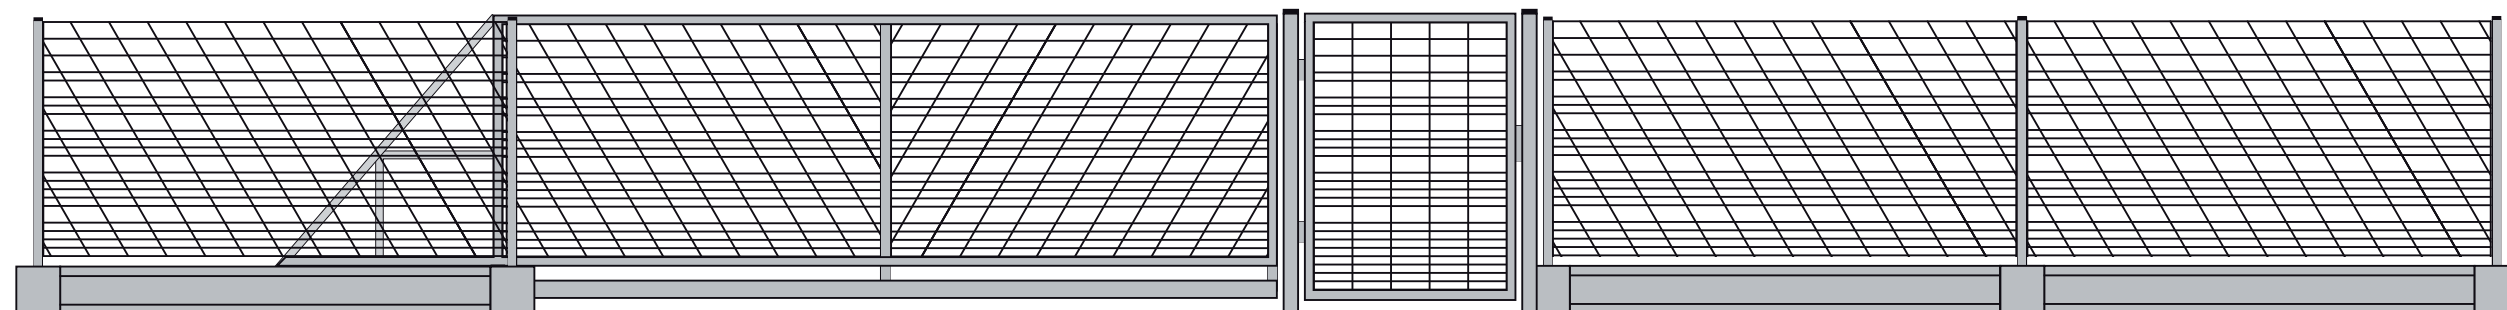

WZÓR UKOŚNY

kod produktu: **P-04**
wys. - 125,00 cm
szer. - 245,00 cm

kod produktu: **P-04**
wys. - 150,00 cm
szer. - 245,00 cm

kod produktu: **P-04**
wys. - 190,00 cm
szer. - 245,00 cm

Wzór ukośny
wys. - 150,00 cm
szer. - 245,00 cm

Wzór ukośny
wys. panela - 125,00 cm
płyta betonowa - 25,00 cm
wys. całkowita - 155,00 cm

Wzór ukośny kod: P-04

Furtka kod: F-05

Brama skrzydowa kod: BS-04

Wzór ukośny kod: P-04

Brama przesuwna kod: BP-04

Furtka kod: F-05

Furtka kod: F-05

Brama skrzydowa kod: BS-04

Brama przesuwna kod: BP-04