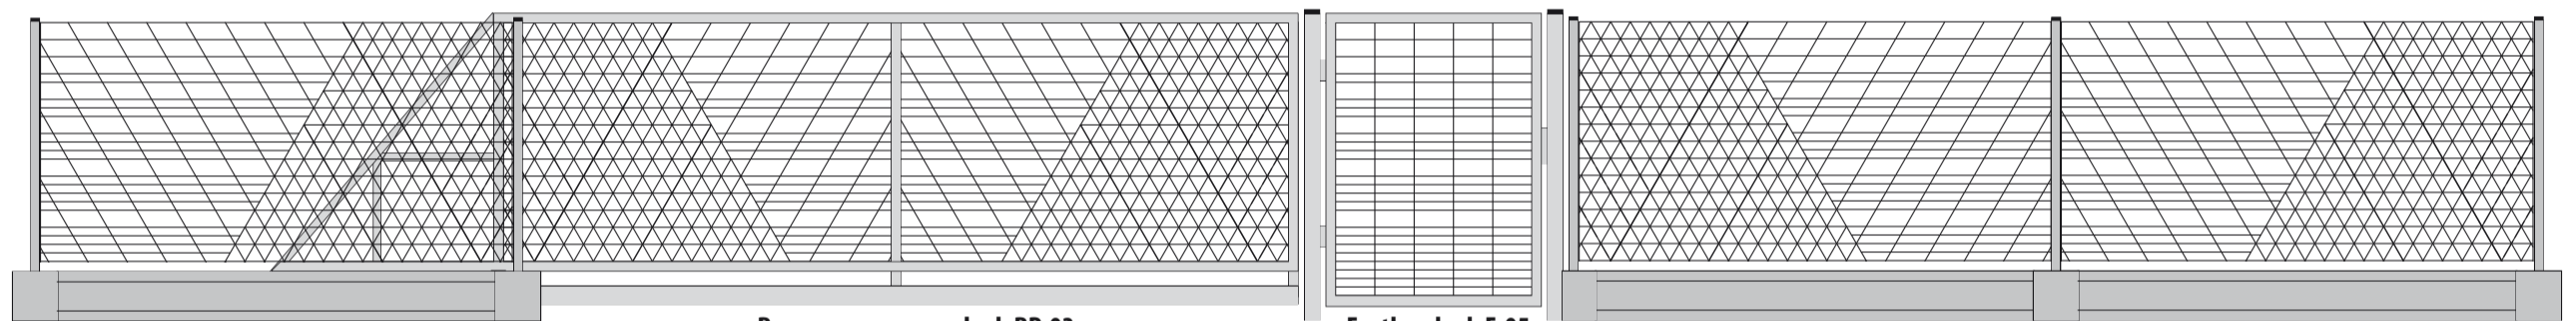

Projekty grodzienia frontu posesji

Wzór łuku kod: P-01

Brama przesuwna kod: BP-01

Furtka kod: F-06

Wzór trójkąta kod: P-02

Brama przesuwna kod: BP-02

Furtka kod: F-05

Wzór trapezu kod: P-03

Brama przesuwna kod: BP-03

Furtka kod: F-05

Wzór prosty kod: P-05

Brama przesuwna kod: BP-05

Furtka kod: F-05

Wzór trapezu kod: P-03

Furtka kod: F-05

Brama skrzydłowa kod: BS-03

Wzór łuku kod: P-01

Brama skrzydłowa kod: BS-01

Furtka kod: F-06