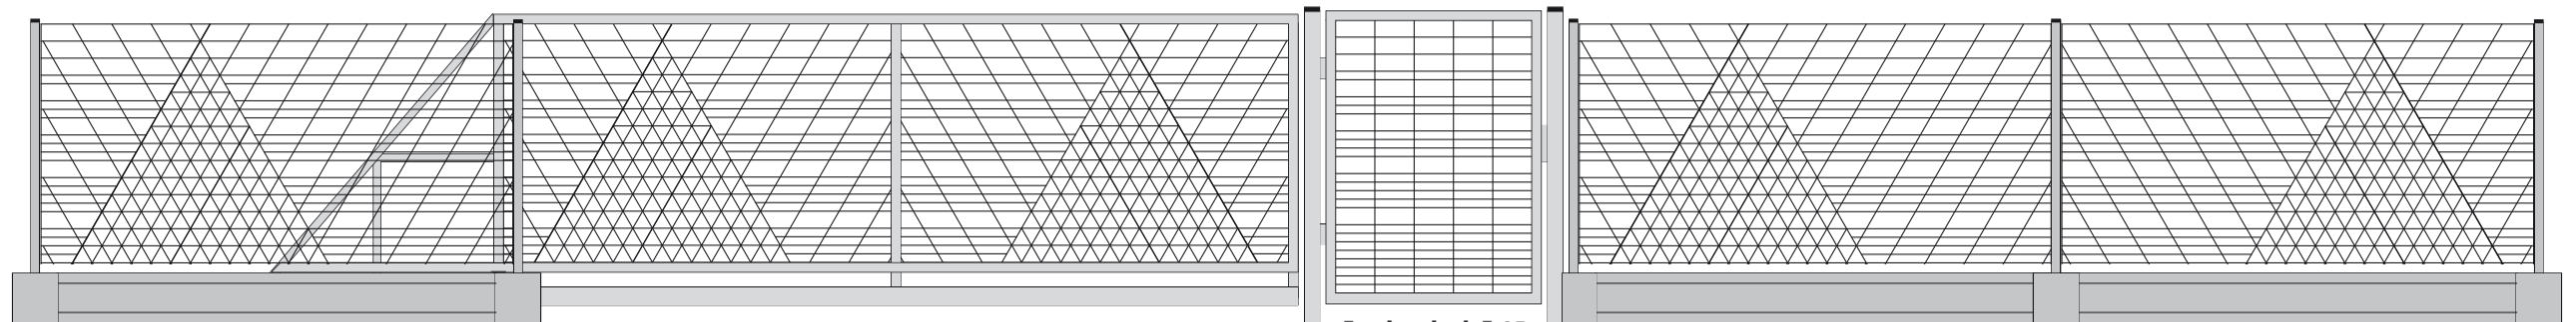

Projekty grodzienia frontu posesji

Wzór łuku kod: P-01

Brama przesuwna kod: BP-01

Furtka kod: F-06

Wzór trójkąta kod: P-02

Brama przesuwna kod: BP-02

Furtka kod: F-05

Wzór trapezu kod: P-03

Brama przesuwna kod: BP-03

Furtka kod: F-05

Wzór prosty kod: P-05

Brama przesuwna kod: BP-05

Furtka kod: F-05

Wzór trapezu kod: P-03

Furtka kod: F-05

Brama skrzydłowa kod: BS-03

Wzór łuku kod: P-01

Brama skrzydłowa kod: BS-01

Furtka kod: F-06