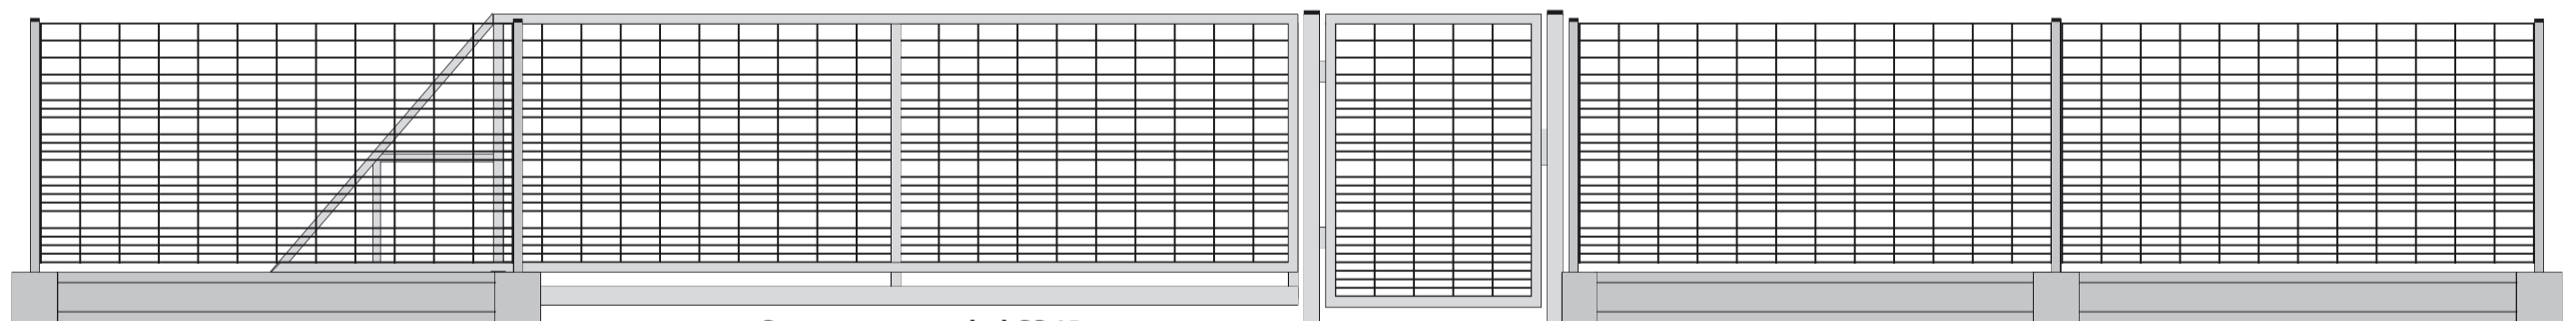

Projekty grodzienia frontu posesji

Wzór łuku kod: P-01

Brama przesuwna kod: BP-01

Furtka kod: F-06

Wzór trójkąta kod: P-02

Brama przesuwna kod: BP-02

Furtka kod: F-05

Wzór trapezu kod: P-03

Brama przesuwna kod: BP-03

Furtka kod: F-05

Wzór prosty kod: P-05

Brama przesuwna kod: BP-05

Furtka kod: F-05

Wzór trapezu kod: P-03

Furtka kod: F-05

Brama skrzydłowa kod: BS-03

Wzór łuku kod: P-01

Brama skrzydłowa kod: BS-01

Furtka kod: F-06