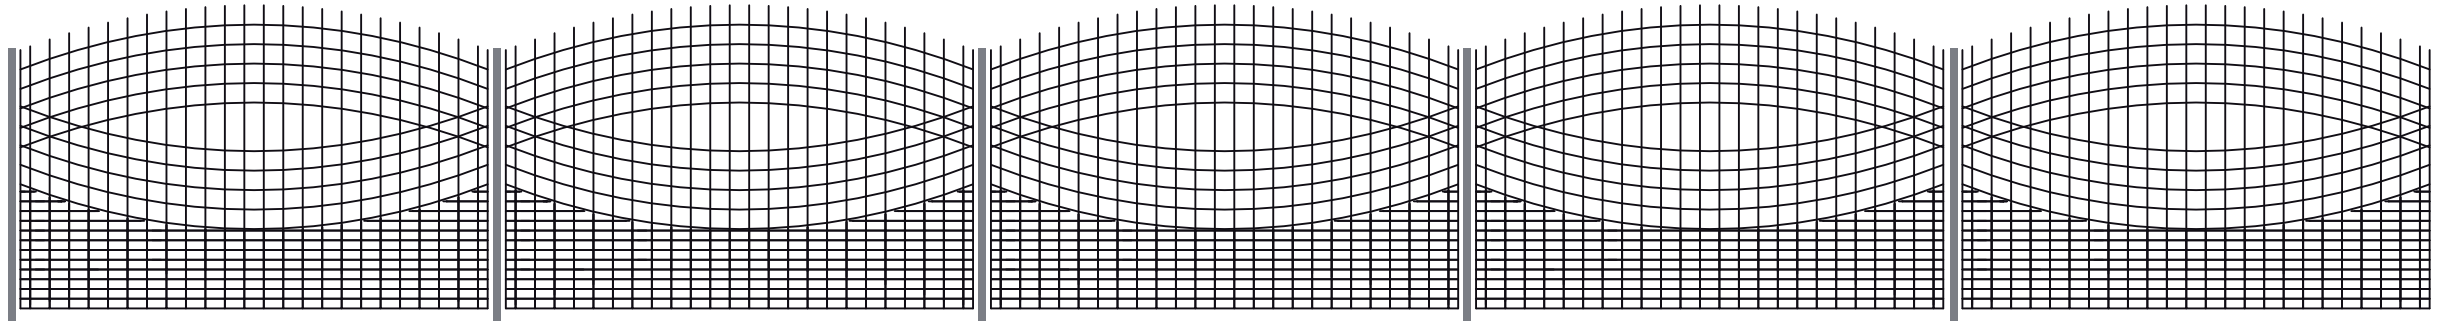

WZÓR ŁUKU

kod produktu: **P-01**
wys. - 135,00 cm
szer. - 245,00 cm

kod produktu: **P-01**
wys. - 155,00 cm
szer. - 245,00 cm

kod produktu: **P-01**
wys. - 195,00 cm
szer. - 245,00 cm

Wzór łuku
wys. - 155,00 cm
szer. - 245,00 cm

Wzór łuku
wys. panela - 135,00 cm
płyta betonowa - 25,00 cm
wys. całkowita - 165,00 cm

Wzór łuku kod: P-01

Brama skrzydłowa kod: BS-01

Furka kod: F-06

Wzór łuku kod: P-01

Brama przesuwna kod: BP-01

Furka kod: F-06