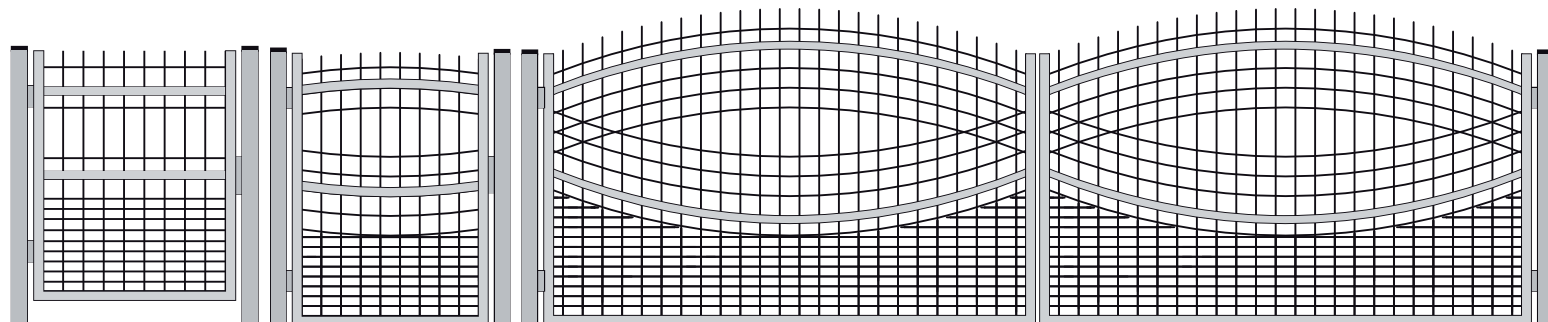

WZÓR ŁUKU

kod produktu: **P-01**
wys. - 135,00 cm
szer. - 245,00 cm

kod produktu: **P-01**
wys. - 155,00 cm
szer. - 245,00 cm

kod produktu: **P-01**
wys. - 195,00 cm
szer. - 245,00 cm

Wzór łuku
wys. - 155,00 cm
szer. - 245,00 cm

Wzór łuku
wys. panela - 135,00 cm
płyta betonowa - 25,00 cm
wys. całkowita - 165,00 cm

Wzór łuku kod: P-01

Brama skrzydłowa kod: BS-01

Furka kod: F-06

Wzór łuku kod: P-01

Brama przesuwna kod: BP-01

Furka kod: F-06

Furka kod: F-06

Furka kod: F-01

Brama skrzydłowa kod: BS-01

Brama przesuwna kod: BP-01