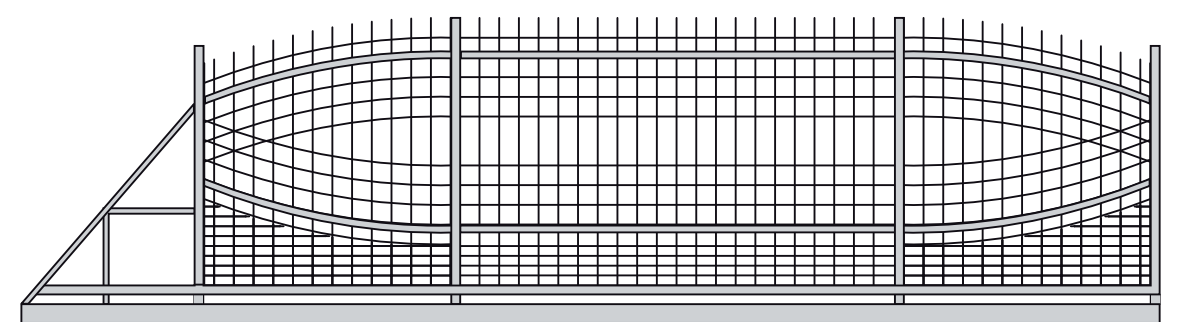

Brama przesuwna kod: BP-01