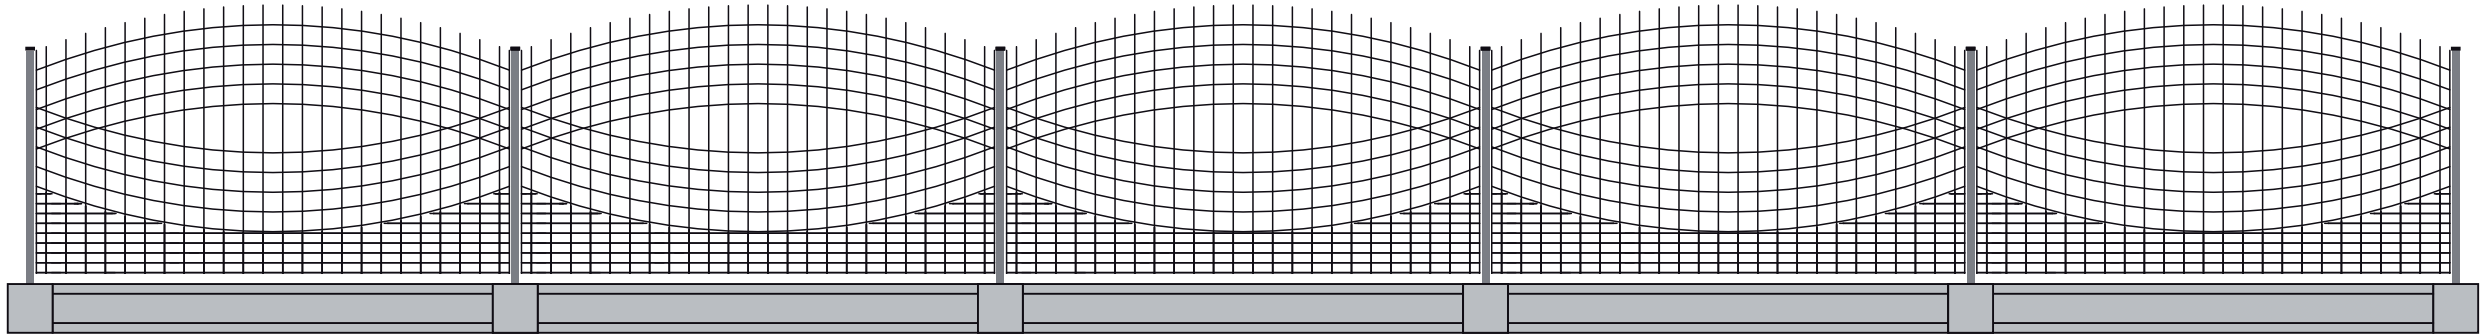

WZÓR ŁUKU

kod produktu: **P-01**
wys. - 135,00 cm
szer. - 245,00 cm

kod produktu: **P-01**
wys. - 155,00 cm
szer. - 245,00 cm

kod produktu: **P-01**
wys. - 195,00 cm
szer. - 245,00 cm

Wzór łuku
wys. - 155,00 cm
szer. - 245,00 cm

Wzór łuku
wys. panela - 135,00 cm
płyta betonowa - 25,00 cm
wys. całkowita - 165,00 cm

Wzór łuku kod: P-01

Brama skrzydłowa kod: BS-01

Furka kod: F-06

Wzór łuku kod: P-01

Brama przesuwna kod: BP-01

Furka kod: F-06

Furka kod: F-06

Furka kod: F-01

Brama skrzydłowa kod: BS-01

Brama przesuwna kod: BP-01