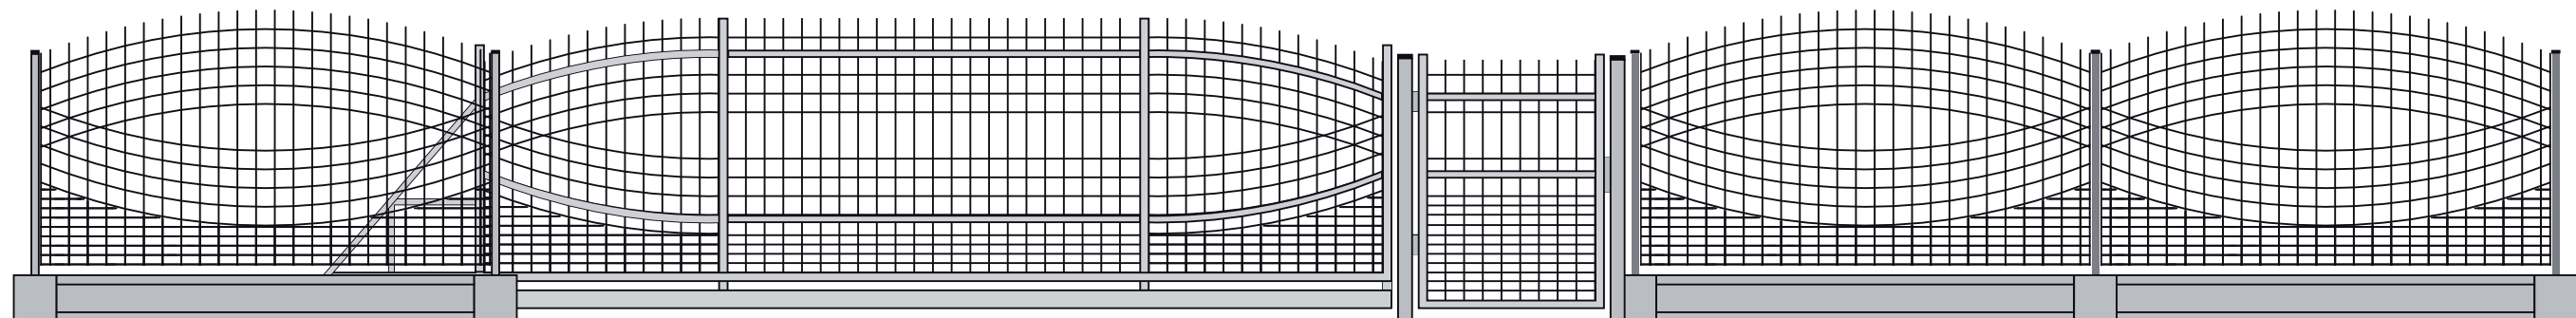

WZÓR ŁUKU

kod produktu: **P-01**
wys. - 135,00 cm
szer. - 245,00 cm

kod produktu: **P-01**
wys. - 155,00 cm
szer. - 245,00 cm

kod produktu: **P-01**
wys. - 195,00 cm
szer. - 245,00 cm

Wzór łuku
wys. - 155,00 cm
szer. - 245,00 cm

Wzór łuku
wys. panela - 135,00 cm
płyta betonowa - 25,00 cm
wys. całkowita - 165,00 cm

Wzór łuku kod: P-01

Brama skrzydłowa kod: BS-01

Furka kod: F-06

Wzór łuku kod: P-01

Brama przesuwna kod: BP-01

Furka kod: F-06

Furka kod: F-06

Furka kod: F-01

Brama skrzydłowa kod: BS-01

Brama przesuwna kod: BP-01