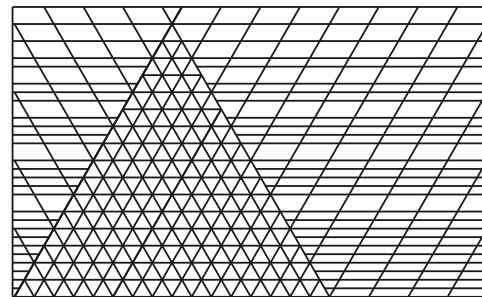

Nowe wzory paneli

kod produktu: **P-01**
wys. - 155,00 cm
szer. - 245,00 cm

kod produktu: **P-02**
wys. - 150,00 cm
szer. - 245,00 cm

kod produktu: **P-03**
wys. - 150,00 cm
szer. - 245,00 cm

kod produktu: **P-04**
wys. - 150,00 cm
szer. - 245,00 cm

kod produktu: **P-05**
wys. - 150,00 cm
szer. - 245,00 cm